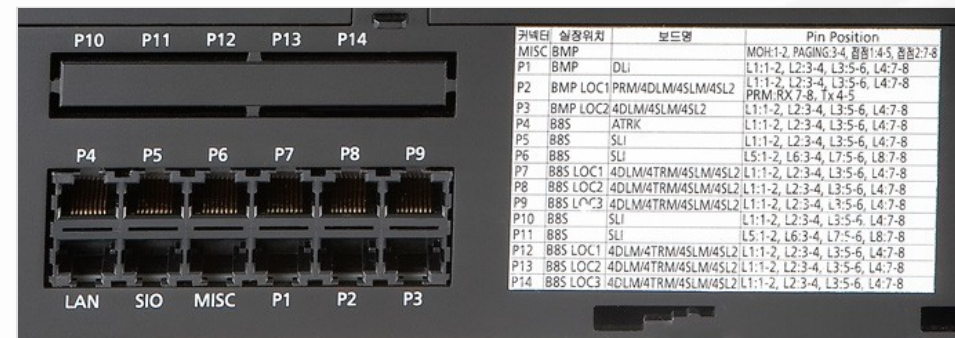

- **TDM конфигурация.** : Max. 58 портов (Trunk + Station)
Max. 30 E1 PRI каналов + 44 порта (TDM терминалов)
- **IP конфигурация.** : Max. 60 портов (8 SIP Trunk + 52 Station)
- **Базовая встроенная начальная ёмкость.**
: 4Trunk + 4DLI + 8SLI, (BMP + B8S)
4ch AA, 4ch VMS*, 8MGI*, 1LAN порт
Также 2 МОН(1 внутренний, 1 внешний), 1 зона внешнего пейджинга

! Дочерние платы

- Внешние линии : 4TRK, PRI (E1 PRI)

- Внутренние абоненты : 4SLI, 4DLI

[Таблица установки плат расширения]

		4DLM	4SLM	4SL2	4TRM	PRM
BMP	LOC1	•	•	•		•
	LOC2	•	•	•		
	LOC3					
B8S	LOC1	•	•	•	•	
	LOC2	•	•	•	•	
	LOC3	•	•	•	•	
E8S	LOC1	•	•	•	•	
	LOC2	•	•	•	•	
	LOC3	•	•	•	•	

Встроенная Голосовая Почта, Автооператор и VoIP

- 4 VMS (Max. Время записи до 8 часов), 4 AA
- VoIP : Max. 8 каналов
- Для открытия каналов применяется лицензирование

SIP/H.323 Транки + SIP абоненты сторонних производителей + Samsung IP-терминалы

CID

Всё подключение выполнено под RJ-45

- 4 порта на 1 RJ-45
- Схема подключения размещена непосредственно на блоке

Кабельный канал

- Канал вывода патчкордов из блока

Возможность крепления АТС «на стену»

Максимальные ёмкости